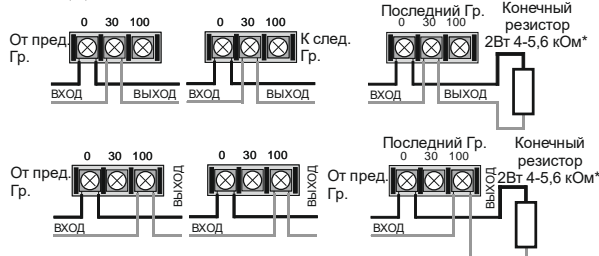

3. ТЕХНИЧЕСКИЕ ДАННЫЕ

Тип установки, крепление – настенный;

Номинальное напряжение - 30 В, 100 В;

Частотный диапазон - 90 Гц - 16 кГц;

Сечение макс. подкл. монтаж. провода - 2,0 мм²

4. ПОДКЛЮЧЕНИЕ

5. УСЛОВИЯ ЭКСПЛУАТАЦИИ И ХРАНЕНИЯ