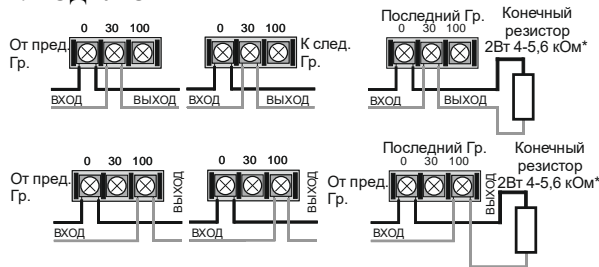

3. ТЕХНИЧЕСКИЕ ДАННЫЕ

Тип установки, крепление – настенный;

Номинальное напряжение - 30 В, 100 В;

Частотный диапазон - 90 Гц - 16 кГц;

Сечение макс. подкл. монтаж. провода - 2,0 мм²

4. ПОДКЛЮЧЕНИЕ

8. ПРОИЗВОДИТЕЛЬ