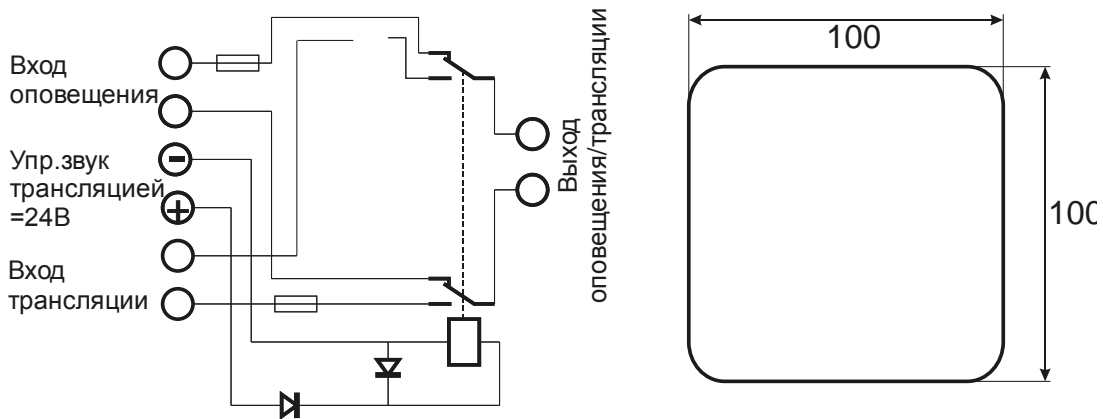

**Коммутатор линии нерегулируемый «Тромбон КЛ-Н»
Паспорт ДВТР.465224.001ПС**

Коммутатор предназначен для подключения линии связи одной зоны пожарного оповещения СОУЭ к линии звуковой радиотрансляции местных трансляционных сетей или радиоузлов.

Макс. мощность 300 Вт.

Входное напряжение звукового сигнала тревоги ~120В.

Входное напряжение сигнала звукового вещания ~120В.

Входное напряжение управления =24В.

Размеры 100x100x30 мм

Коммутатор «Тромбон КЛ-Н» дата изготовления _____ соответствует техническим условиям ТУ 4371-001-88310620-08 и признан годным к эксплуатации.

Регистрационный номер декларации о соответствии: ЕАЭС № RU Д-RU.АЛ16.В.66334

Отметка ОТК: _____

подпись _____

М.П.

Срок годности 10 лет со дня изготовления.

Производитель: ООО «СОУЭ «Тромбон», 390029, г. Рязань, ул. Высоковольтная, д. 40А, литера Б.

Сервисный центр: 127018, г. Москва, ул. Складочная, д. 1, стр. 1, под. 2, этаж 2, офис 1720.

Телефон: +7(800)707-6506; +7(495)787-7565, e-mail: info@trombon.org, www.trombon.org