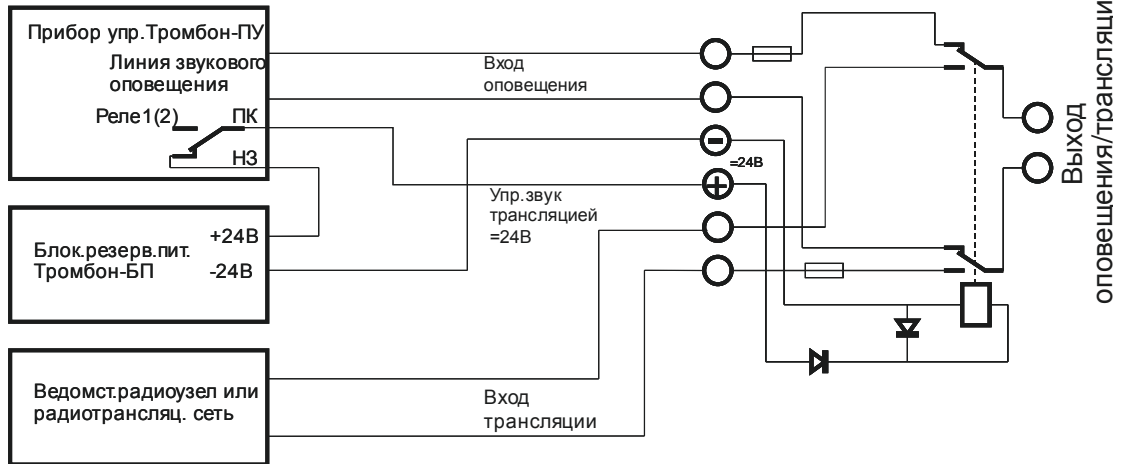

Комплект поставки.

1.	Коммутатор линии нерегулируемый «Тромбон КЛ-Н»	- 1 шт.
2.	Крепление	- 1 компл.
3.	Паспорт	- 1 шт.