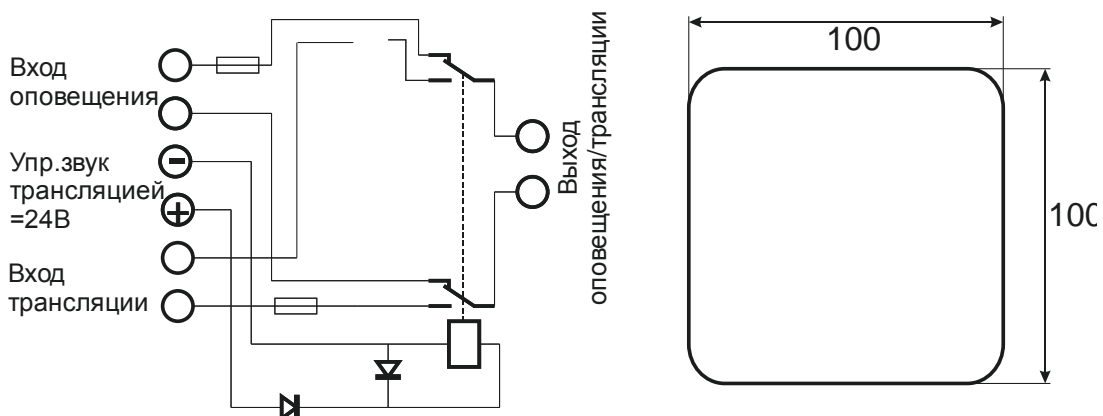

**Коммутатор линии нерегулируемый «Тромбон КЛ-Н»
Паспорт ДВТР.465224.001ПС**

Коммутатор предназначен для подключения линии связи одной зоны пожарного оповещения СОУЭ к линии звуковой радиотрансляции местных трансляционных сетей или радиоузлов.

Макс. мощность 300 Вт.

Входное напряжение звукового сигнала тревоги ~120В.

Входное напряжение сигнала звукового вещания ~120В.

Входное напряжение управления =24В.

Размеры 100x100x30 мм

Коммутатор «Тромбон КЛ-Н» дата изготовления _____ соответствует техническим условиям ТУ 4371-001-88310620-08 и признан годным к эксплуатации.

Регистрационный номер декларации о соответствии: ЕАЭС № RU Д-RU.АЛ16.В.66334

Отметка ОТК: _____

подпись _____

М.П.

Срок годности 10 лет со дня изготовления.

Производитель: ООО «СОУЭ «Тромбон», 390029, г. Рязань, ул. Высоковольтная, д. 40А, литера Б.

Сервисный центр: 127018, г. Москва, ул. Складочная, д. 1, стр. 1, под. 2, этаж 2, офис 1720.

Телефон: +7(800)707-6506; +7(495)787-7565, e-mail: info@trombon.org, www.trombon.org