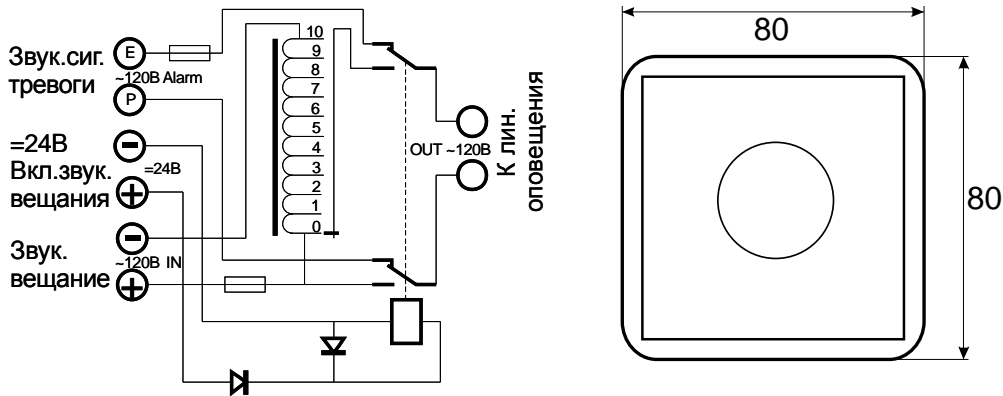

**Коммутатор линии регулируемый «Тромбон КЛ-Р»
Паспорт ДВТР.465224.002ПС**

Коммутатор предназначен для подключения линии связи одной зоны пожарного оповещения СОУЭ к линии звуковой радиотрансляции местных трансляционных сетей или радиоузлов.

Макс. мощность 60 Вт.

Входное напряжение звукового сигнала тревоги ~120В.

Входное напряжение сигнала звукового вещания ~120В.

Входное напряжение управления =24В.

Размеры 80x80x67 мм.

Коммутатор «Тромбон КЛ-Р» дата изготовления _____ соответствует техническим условиям ТУ 4371-001-88310620-08 и признан годным к эксплуатации.

Регистрационный номер декларации о соответствии: ЕАЭС № RU Д-RU.АЛ16.В.66334

Отметка ОТК: _____

подпись _____

М.П.

Срок годности 10 лет со дня изготовления.

Производитель: ООО «СОУЭ «Тромбон», 390029, г. Рязань, ул. Высоковольтная, д. 40А, литера Б.

Сервисный центр: 127018, г. Москва, ул. Складочная, д. 1, стр. 1, под. 2, этаж 2, офис 1720.

Телефон: +7(800)707-6506; +7(495)787-7565, e-mail: info@trombon.org, www.trombon.org