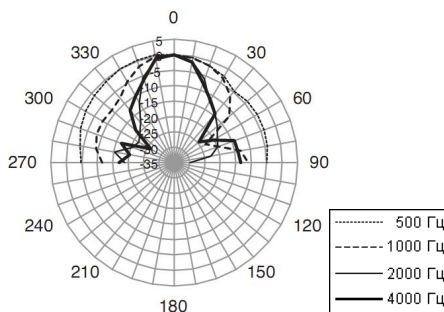

Оповещатель следует подвешивать на стену, используя для этого крепежное устройство.

Необходимо оберегать оповещатель от сотрясений и ударов.

2. ТЕХНИЧЕСКИЕ ДАННЫЕ

Выходная мощность – 25 Вт
Номинальное напряжение - 30 / 100 В
Частотный диапазон – 300 Гц - 8 кГц
Звуковое давление – 112 дБ
Габаритные размеры – 205x285x280 мм
Класс защиты – IP-65
Вес – 1,9 кг

3. ПОДКЛЮЧЕНИЕ

Подсоединить провода Оповещателя к трансляционной системе согласно таблице (сеть при этом должна быть обесточена)

Цвет провода	Подключение
Красный	30 В
Синий	100 В
Чёрный	Общий

3.1 Крепление

2 отверстия диам. 8,5 мм, расстояние между центрами отверстий 120мм

4. ДИАГРАММА НАПРАВЛЕННОСТИ

5. УСЛОВИЯ ЭКСПЛУАТАЦИИ И ХРАНЕНИЯ

5.1 Оповещатель должен эксплуатироваться в диапазоне температур от -45 до +55°C.