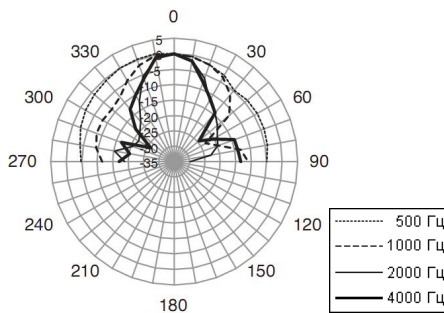

Оповещатель следует подвешивать на стену, используя для этого крепежное устройство.

Необходимо оберегать оповещатель от сотрясений и ударов.

2. ТЕХНИЧЕСКИЕ ДАННЫЕ

Выходная мощность – 25 Вт

Номинальное напряжение -30 / 100 В

Частотный диапазон – 300 Гц - 8 кГц

Звуковое давление – 112 дБ

Габаритные размеры – 205x285x280 мм

Класс защиты – IP-65

Вес – 1,9 кг

3. ПОДКЛЮЧЕНИЕ

Подсоединить провода Оповещателя к трансляционной системе согласно таблице (сеть при этом должна быть обесточена)

Цвет провода	Подключение
Красный	30 В
Синий	100 В
Чёрный	Общий

3.1 Крепление

2 отверстия диам. 8,5 мм, расстояние между центрами отверстий 120мм

7. ПРОИЗВОДИТЕЛЬ

ООО «СОУЭ «Тромбон»

390029, г. Рязань, ул. Высоковольтная, д.40А, литера Б

Тел: 8-800-707-65-06

e-mail: info@trombon.org

www.trombon.org

8. СВИДЕТЕЛЬСТВО О ПРИЁМКЕ

Модификация рупорный громкоговоритель «ТН-25»

Дата изготовления _____

Приёмщик _____

М.П.

9. ДАТА ПРОДАЖИ

_____ г.

М.П.

Торгующей организации

4. ДИАГРАММА НАПРАВЛЕННОСТИ

5. УСЛОВИЯ ЭКСПЛУАТАЦИИ И ХРАНЕНИЯ

5.1 Оповещатель должен эксплуатироваться в диапазоне температур от -45 до +55°С.

5.2 Запрещается:

- подключать Оповещатель в сеть с напряжением, превышающим значения, указанные в п.2;

- эксплуатировать Оповещатель в условиях, не соответствующих п.4.1.

6. КОМПЛЕКТ ПОСТАВКИ

Оповещатель охранно-пожарный речевой 1 шт.

Паспорт 1 экз.

7. ГАРАНТИЙНЫЕ ОБЯЗАТЕЛЬСТВА

Оповещатель «ТН-25» соответствует ТУ 4371-001-88310620-08.

Сертификат соответствия № С-RU.ПБ25.В.04609.

Гарантийный срок хранения Оповещателя - 2,5 года со дня изготовления. Гарантийный срок эксплуатации – 2 года со дня продажи при соблюдении владельцем правил эксплуатации, изложенных в паспорте. Срок эксплуатации – 10 лет.

ВНИМАНИЕ!

При покупке Оповещателя требуйте проверки его работоспособности.

При утере паспорта Вы лишаетесь права на гарантийный ремонт Оповещателя.

**ОПОВЕЩАТЕЛЬ
ОХРАННО - ПОЖАРНЫЙ РЕЧЕВОЙ
(громкоговоритель)**

«ТН-25»

ПАСПОРТ

РУКОВОДСТВО ПО ЭКСПЛУАТАЦИИ