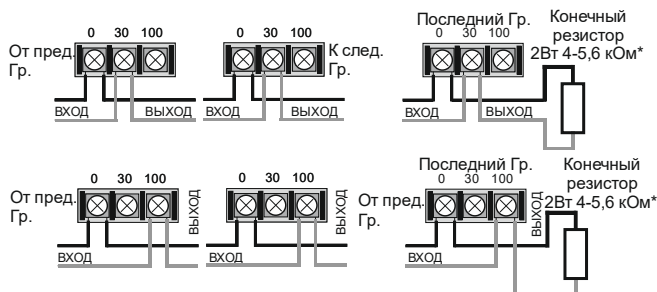

1. НАЗНАЧЕНИЕ

Оповещатели речевые потолочные «Глагол ПН-5» (далее Оповещатели) предназначены для воспроизведения голосовых сообщений, специальных сигналов в системах пожарного оповещения (СОУЭ), а также речевой информации и фоновой музыки в системах громкоговорящей связи, звукоусиления и трансляции.

2. МОДИФИКАЦИЯ

Оповещатели выпускаются в разных модификациях (буквы «ПН» в названии обозначает корпус «потолочный накладной»).

Оповещатели выпускаются с различной выходной мощностью (цифра в названии после тире)

Модификация	Выходная мощность, Вт	Звук. давление, дБ	Габаритные размеры, Д х В, мм	Вес, кг
ПН-5	5	98	180 х 72	0,51

3. ТЕХНИЧЕСКИЕ ДАННЫЕ

Тип установки, крепление – потолочный,

Номинальное напряжение – 30 В, 100 В

Частотный диапазон – 100 Гц - 15 кГц

Сечение макс. подкл. монтаж. провода – 2 мм²

Производитель оставляет за собой право менять дизайн корпуса без изменения основных технических параметров

4. ПОДКЛЮЧЕНИЕ

* Величина резистора зависит от количества оповещателей на линии. При 4 ... 20 оповещателях резистор допускается не устанавливать.

8. ПРОИЗВОДИТЕЛЬ

Изготовитель: ООО «СОУЭ «Тромбон»

www.trombon.org, info@trombon.org, +7 (499) 788 92 16

Адрес производства: 390029, г. Рязань, ул. Высоковольтная, дом 40А, литера Б.

Служба поддержки, сервисный центр: 127018, г. Москва, ул.

Складочная, дом 1, стр. 1,

БЦ Станколит, подъезд 2, этаж 2, офис 1720.

Телефоны: +7 (495) 789-39-18, +7 (800) 444-14-73

9. СВИДЕТЕЛЬСТВО О ПРИЕМКЕ

Оповещатель речевой потолочный «Глагол ПН-5»

Дата изготовления _____

М.П.

10. ДАТА ПРОДАЖИ

_____ Г.

М.П.

Торгующей организации

5. УСЛОВИЯ ЭКСПЛУАТАЦИИ И ХРАНЕНИЯ

5.1 Оповещатели должны эксплуатироваться в диапазоне температур от 0 до +40°C и относительной влажности воздуха до 93% в закрытом помещении.

5.2 Запрещается:

- подключать оповещатель в сеть с напряжением, превышающим значения, указанные в п.3;
- эксплуатировать оповещатель вне помещения и в условиях, не соответствующих п.5.1.

6. КОМПЛЕКТ ПОСТАВКИ

Оповещатель речевой потолочный 1 шт.
Паспорт 1 экз.

7. ГАРАНТИЙНЫЕ ОБЯЗАТЕЛЬСТВА

Оповещатель речевой потолочный «Глагол ПН-5» соответствует ДВТР.425641.001ТУ и следующим требованиям:

- по устойчивости к климатическим воздействиям окружающей среды исполнение оповещателей по группе СЗ;
- класс степени защиты человека от поражения электрическим током «0» по ГОСТ 12.2.007.0.

Сертификат соответствия № ЕАЭС RU С-RU.ПБ68.В.01259/22.

Гарантийный срок хранения Оповещателя охранно - пожарного речевого «Глагол ПН-5» - 2,5 года со дня изготовления. Гарантийный срок эксплуатации – 2 года со дня продажи при соблюдении владельцем правил эксплуатации, изложенных в паспорте. Срок эксплуатации – 12 лет.

ВНИМАНИЕ!

При покупке Оповещателя требуйте проверки его работоспособности. При утере паспорта Вы лишаетесь права на гарантийный ремонт Оповещателя.

Оповещатель речевой потолочный

«Глагол ПН-5»

Паспорт

ДВТР.425542.037ПС