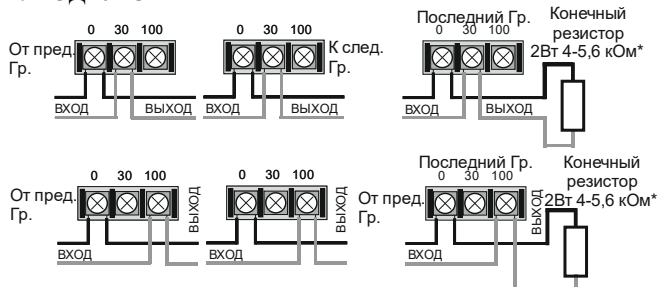

Служба поддержки, сервисный центр: 127018, г. Москва, ул.

Складочная, дом 1, стр. 1,

БЦ Станколит, подъезд 2, этаж 2, офис 1720.

Телефоны: +7 (495) 789-39-18, +7 (800) 444-14-73

9. СВИДЕТЕЛЬСТВО О ПРИЕМКЕ

Оповещатель речевой потолочный «Глагол ПН-5»

Дата изготовления _____

М.П.

10. ДАТА ПРОДАЖИ

_____ г.

М.П.

Торгующей организации

Оповещатель речевой потолочный

«Глагол ПН-5»

Паспорт

ДВТР.425542.037ПС

1. НАЗНАЧЕНИЕ

Оповещатели речевые потолочные «Глагол ПН-5» (далее Оповещатели) предназначены для воспроизведения голосовых сообщений, специальных сигналов в системах пожарного оповещения (СОУЭ), а также речевой информации и фоновой музыки в системах громкоговорящей связи, звукоусиления и трансляции.

2. МОДИФИКАЦИЯ

Оповещатели выпускаются в разных модификациях (буквы «ПН» в названии обозначает корпус «потолочный накладной»). Оповещатели выпускаются с различной выходной мощностью (цифра в названии после тире)

Модификация	Выходная мощность, Вт	Звук. давление, дБ	Габаритные размеры, Д x В, мм	Вес, кг
ПН-5	5	98	180 x 72	0,51

3. ТЕХНИЧЕСКИЕ ДАННЫЕ

Тип установки, крепление – потолочный,

Номинальное напряжение – 30 В, 100 В

Частотный диапазон – 100 Гц - 15 кГц

Сечение макс. подкл. монтаж. провода - 2 мм²

Производитель оставляет за собой право менять дизайн корпуса без изменения основных технических параметров

4. ПОДКЛЮЧЕНИЕ

5. УСЛОВИЯ ЭКСПЛУАТАЦИИ И ХРАНЕНИЯ

5.1 Оповещатели должны эксплуатироваться в диапазоне температур от 0 до +40°C и относительной влажности воздуха до 93% в закрытом помещении.

5.2 Запрещается:

- подключать оповещатель в сеть с напряжением, превышающим значения, указанные в п.3;
- эксплуатировать оповещатель вне помещения и в условиях, не соответствующих п.5.1.

6. КОМПЛЕКТ ПОСТАВКИ

Оповещатель речевой потолочный 1 шт.
Паспорт 1 экз.

7. ГАРАНТИЙНЫЕ ОБЯЗАТЕЛЬСТВА

Оповещатель речевой потолочный «Глагол ПН-5» соответствует ДВТР.425641.001ТУ и следующим требованиям:

- по устойчивости к климатическим воздействиям окружающей среды исполнение оповещателей по группе СЗ;
- класс степени защиты человека от поражения электрическим током «0» по ГОСТ 12.2.007.0.

Сертификат соответствия № ЕАЭС RU С-RU.ПБ68.В.01259/22.

Гарантийный срок хранения Оповещателя охранно - пожарного речевого «Глагол ПН-5» - 2,5 года со дня изготовления. Гарантийный срок эксплуатации – 2 года со дня продажи при соблюдении владельцем правил эксплуатации, изложенных в паспорте. Срок эксплуатации – 12 лет.

ВНИМАНИЕ!

При покупке Оповещателя требуйте проверки его работоспособности. При утере паспорта Вы лишаетесь права на гарантийный ремонт Оповещателя.

* Величина резистора зависит от количества оповещателей на линии. При 4 ... 20 оповещателях резистор допускается не устанавливать.