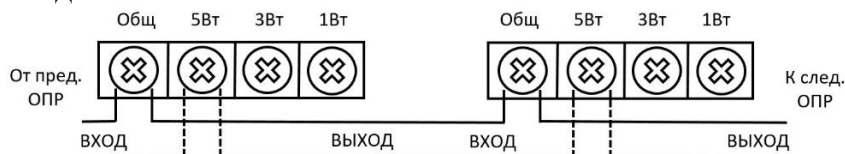

3.2 Габариты представлены на рис.1.

Рис.1

4 ДИАГРАММА НАПРАВЛЕННОСТИ

5 КОМПЛЕКТ ПОСТАВКИ

Оповещатель пожарный речевой потолочный «Глагол П-5У» 1 шт.
Паспорт 1 экз.
Упаковка 1 шт.

6 ПОДКЛЮЧЕНИЕ

- 6.1 Все подключения должны осуществляться при отключенном электропитании;
- 6.2 Запрещена подача на вход устройства сигналов, не предусмотренных для данного устройства, что может привести к выходу устройства из строя;
- 6.3 При установке на одном объекте двух и более Оповещателей соблюдайте полярность их подключения.