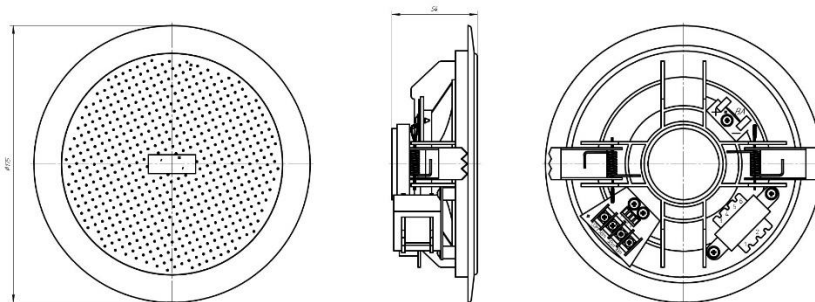

Оповещатель пожарный речевой потолочный

«Глагол П-5У»

Паспорт

ДВТР.425542.033ПС

1 НАЗНАЧЕНИЕ

Оповещатель пожарный речевой потолочный «Глагол П-5У» (далее - Оповещатель) предназначен для:

- речевого оповещения о пожаре и других чрезвычайных ситуациях в системах оповещения и управления эвакуацией;
- речевого оповещения в системах оповещения при угрозе совершения террористического акта (СО при УСТА);
- звуковой трансляции служебных сообщений;
- трансляции музыкальной и коммерческой информации.

2 МОДИФИКАЦИЯ

Тип установки, крепление – потолочный;

Предназначен для крепления в отверстие в подвесном потолке;

Материал корпуса – пластик/металл.

3 ТЕХНИЧЕСКИЕ ХАРАКТЕРИТИКИ

Выходная мощность, Вт	5	3	1
Звуковое давление (1м), дБ	98	95,5	90
Чувствительность (1Вт, 1м), дБ	91+/-1		
Номинальное напряжение, В	100		
Частотный диапазон, Гц	100...15000		
Класс защиты	IP 40		
Габаритные размеры (ДхВ), мм	175x54		
Диаметр установочного отверстия, мм	145		
Сечение одного провода (два на клемму) не более, мм.кв.	2,0		
Вес, кг	0,45		

3.1 Оповещатель должен эксплуатироваться в диапазоне температур от минус 10°С до плюс 55°С и относительной влажности воздуха до 93% в закрытом помещении при температуре плюс 40°С без конденсации влаги;

3.2 Габариты представлены на рис.1.

Рис.1