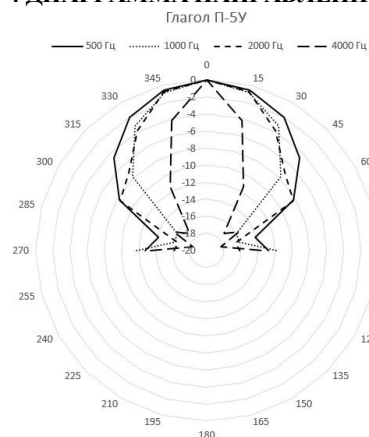

4 ДИАГРАММА НАПРАВЛЕННОСТИ