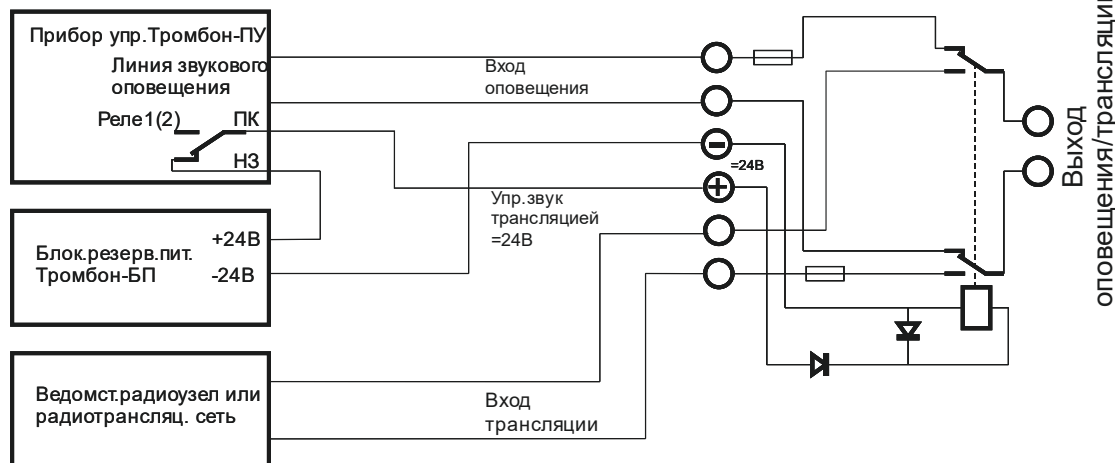

Комплект поставки.

1.	Коммутатор линии нерегулируемый «Тромбон КЛ-Н»	- 1 шт.
2.	Крепление	- 1 компл.
3.	Паспорт	- 1 шт.