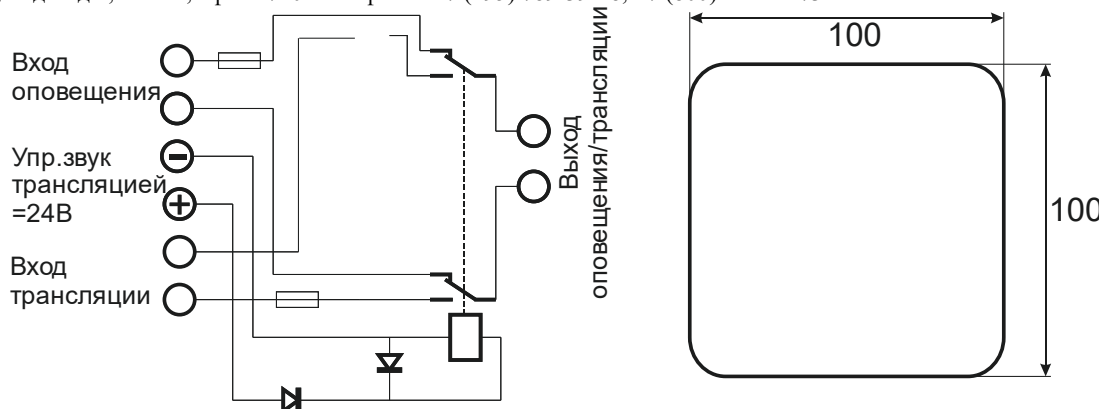

Коммутатор линии нерегулируемый «Тромбон КЛ-Н»

Паспорт ДВТР.465224.001ПС

Коммутатор предназначен для подключения линии связи одной зоны пожарного оповещения СОУЭ к линии звуковой радиотрансляции местных трансляционных сетей или радиоузлов.

Макс. мощность 300 Вт.

Входное напряжение звукового сигнала тревоги ~120В.

Входное напряжение сигнала звукового вещания ~120В.

Входное напряжение управления =24В.

Размеры 100x100x30 мм

Коммутатор «Тромбон КЛ-Н» дата изготовления _____ соответствует техническим условиям ДВТР.425641.001 ТУ и признан годным к эксплуатации.

Регистрационный номер декларации о соответствии: ЕАЭС № RU Д-РУ.АЛ16.В.66334

Отметка ОТК: _____ подпись _____

М.П.

Срок службы оборудования – не менее 10 лет со дня изготовления.

Изготовитель: ООО «СОУЭ «Тромбон», www.trombon.org, info@trombon.org, +7 (499) 788 92 16

Адрес производства: 390029, г. Рязань, ул. Высоковольтная, дом 40А, литера Б.

Служба поддержки, сервисный центр: 127018, г. Москва, ул. Складочная, дом 1, стр. 1,

БЦ Станколит, подъезд 2, этаж 2, офис 1720. Телефоны: +7 (495) 789-39-18, +7 (800) 444-14-73