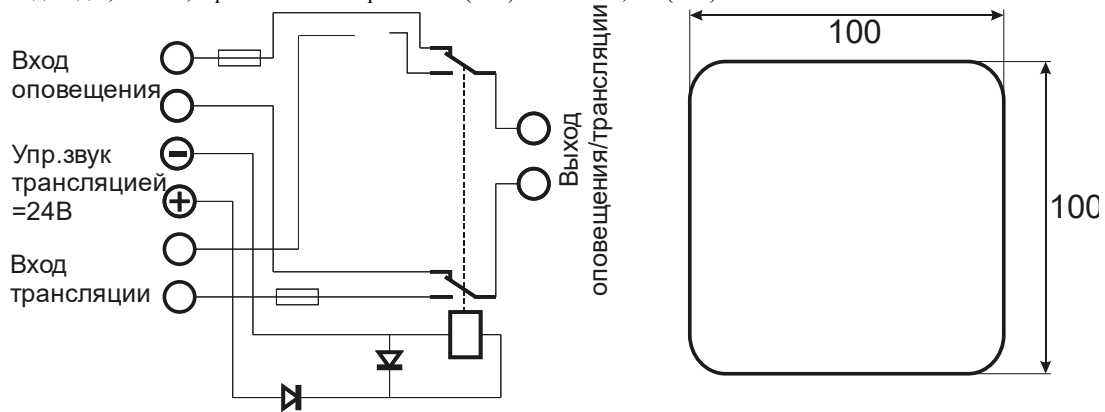

Коммутатор линии нерегулируемый «Тромбон КЛ-Н»

Паспорт ДВТР.465224.001ПС

Коммутатор предназначен для подключения линии связи одной зоны пожарного оповещения СОУЭ к линии звуковой радиотрансляции местных трансляционных сетей или радиоузлов.

Макс. мощность 300 Вт.

Входное напряжение звукового сигнала тревоги ~120В.

Входное напряжение сигнала звукового вещания ~120В.

Входное напряжение управления =24В.

Размеры 100x100x30 мм

Коммутатор «Тромбон КЛ-Н» дата изготовления _____ соответствует техническим условиям ДВТР.425641.001 ТУ и признан годным к эксплуатации.

Регистрационный номер декларации о соответствии: ЕАЭС № RU Д-РУ.АЛ16.В.66334

Отметка ОТК: _____ подпись _____

М.П.

Срок службы оборудования – не менее 10 лет с момента изготовления.

Изготовитель: ООО «СОУЭ «Тромбон», www.trombon.org, info@trombon.org, +7 (499) 788 92 16

Адрес производства: 390029, г. Рязань, ул. Высоковольтная, дом 40А, литера Б.

Служба поддержки, сервисный центр: 127018, г. Москва, ул. Складочная, дом 1, стр. 1,

БЦ Станколит, подъезд 2, этаж 2, офис 1720. Телефоны: +7 (495) 789-39-18, +7 (800) 444-14-73